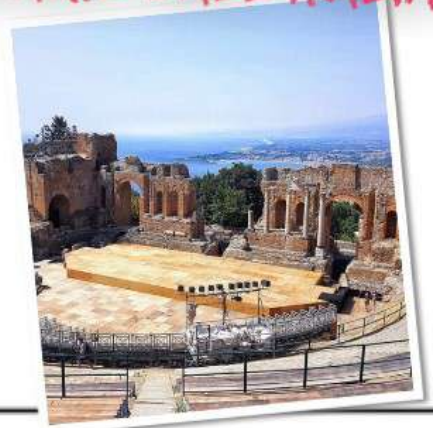

R
I
P
A
R
T
I
A
M
O

I
T
A
L
I
A

ETERIA VIAGGI
RIPARTE DALL'ITALIA

- 1- TOUR E MINI TOUR IN SICILIA DI 5/8 GG
- 2- TOUR E MINI TOUR IN SARDEGNA
- 3- TREKKING E TOUR DELLE ISOLE EOLIE

Richiedici i programmi e quotazioni